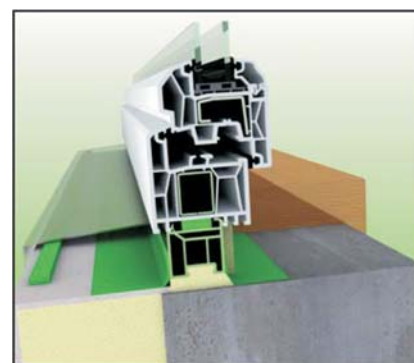

Najsodobnejši načini vgradnje oken in vrat po smernicah RAL

illbruck TwinAktiv folija

- "Inteligentno" zaznava položaj
- Folija se prilagodi mestu namestitve
- Deluje v obe smeri
- Uporaba le ene folije (zunaj, znotraj)
- Ne vsebuje škodljivih snovi
- Trinivojski način vgradnje po RAL-u
- Preprečitev toplotnih mostov
- Velik prihranek pri energiji objekta
- Enostavna in hitra vgradnja
- 10 letna sistemska garancija
- "ift" certifikat
- Evropski patent

Ena folija za dva namena

„1“ za „2“

Uporabljeni izdelki:

Zunanje tesnjene - illbruck TwinAktiv folija

Sredinsko tesnjenje - illbruck PU pena (ali flex PU pena)

Notranje tesnjene - illbruck TwinAktiv folija

Zastopa in prodaja:

Madizajn Zg. Pirniče d.o.o.
Zg. Pirniče 12 b, 1215 Medvode
Tel.: 01 3621 342, fax: 01 3621 343
info@madizajn.si; www.madizajn.si

"Vodilni na področju tesnjenja zgradb."